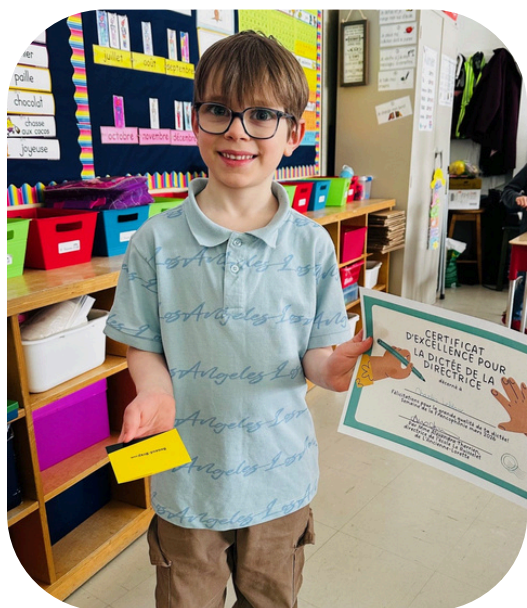

# La dictée de la directrice

La dictée de la directrice s'est déroulée le 26 mars dernier.

Félicitations au comité organisateur et à nos élèves gagnants :

1re année : Charles Leblanc

2e année : Jasmine Akinimali