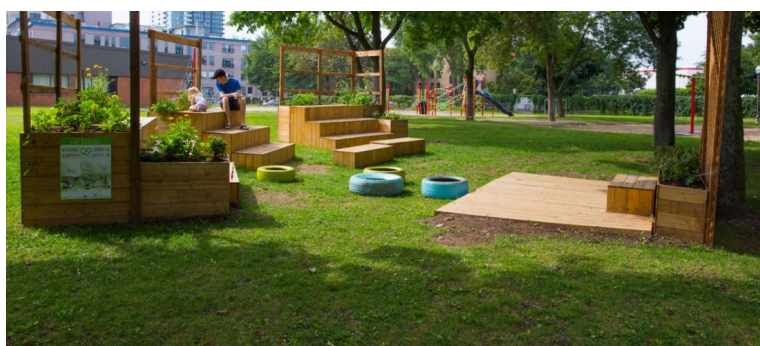

# Course au profit de la Fondation

Le 8 juin prochain se tiendra la 4<sup>e</sup> édition de la course au profit de la Fondation.

La course de L'École Ruisselet est un évènement familial, sportif et communautaire. Une activité à ne pas manquer cette année car l'ensemble des profits réalisés sera réinvesti dans un projet d'envergure. Venez courir avec nous pour aider au financement de la création d'une classe extérieure entourée d'un jardin communautaire scolaire. Nous voulons exploiter l'immense potentiel pédagogique et récréatif de notre cour d'école, en l'aménageant comme un véritable écosystème, permettant aux jeunes de bouger, d'explorer, de découvrir, d'apprendre, de partager et d'expérimenter. Nous souhaitons utiliser cette dernière comme une extension de la classe à ciel ouvert : un lieu rassembleur et vivant. Nous voulons aussi que notre cour d'école puisse renforcer le sentiment d'appartenance des jeunes face à leur communauté et permettre aux enseignants d'utiliser le lieu comme un élément clé du processus d'apprentissage, tout en favorisant la persévérance scolaire et le développement de saines habitudes de vie.